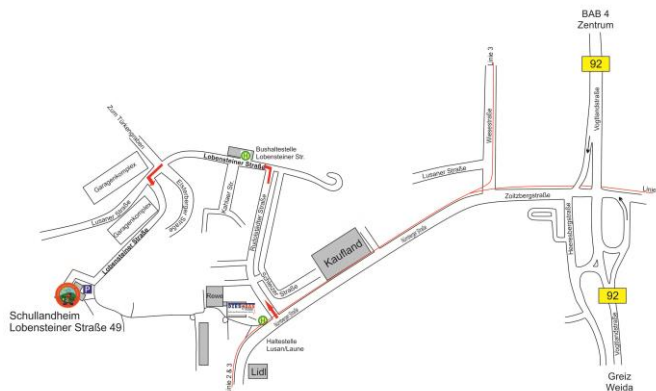

Unser Schullandheim liegt am Stadtrand von Gera, am Stadtwald und ist mit der Straßenbahn gut zu erreichen.

Unser Haus ist ausgestattet:

- 68 Betten in 18 Schlafräumen auf zwei getrennten Etagen
- Toiletten, Duschen und Waschräume
- 2 großen Aufenthaltsräumen
- 1 Schulungsraum
- Speiseraum für 60 Personen
- Projekträume u.a. Natur-/ Kreativraum
- Computerkabinett

Umgeben von einem großen Freigelände:

- 2 grüne Klassenzimmer
- Spiel- und Sitzflächen
- Tischtennisplatten
- Kegelbahn
- Feuerstellen

Direkt anschließend an das Gelände befindet sich ein Abenteuerspielplatz.

Anmeldung:
Schullandheim „Junge Touristen“ Gera
Lobensteiner Straße 49
07549 Gera
Tel.: 0365 / 7106235

E-Mail: info@junge-touristen-gera.de

Träger: Stadt Gera

OTTO-DIX-STADT **GERA**

Betreiber: OTEGAU GmbH

OTEGAU
Arbeitsförder- und Berufsbildungszentrum GmbH Ostthüringen/Gera

Weitere Informationen findet ihr unter
www.junge-touristen-gera.de

Schullandheim
„Junge Touristen“ Gera
Lobensteiner Straße 49
07549 Gera
Tel.: 0365/7106235
info@junge-touristen-gera.de

Winterferien

11.02. bis 15.02.2019

Teilnahmegebühren von 145,00 €
enthalten jeweils Übernachtung, Vollverpflegung,
Programm, Betreuung und Eintrittsgelder.
Anmeldung ab sofort möglich per E-Mail und Telefon

Programmänderungen vorbehalten